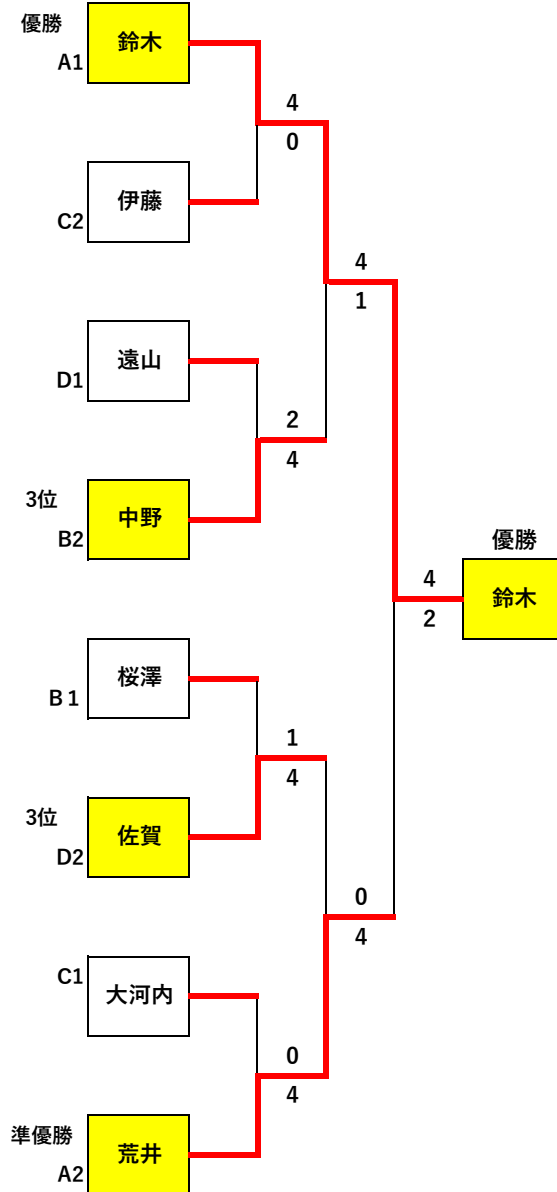

2024年市民総合スポーツ大会 シニアS

決勝トーナメント

予選リーグ

A	1 荒井	2 鈴木	3 甲斐	4	勝敗	勝ゲ - ㊦①	総ゲ - ㊦②	勝率①/②	順位
1 荒井		1-4	4-0		1-1				2
2 鈴木	4-1		4-0		2-0				1
3 甲斐	0-4	0-4			0-2				3
4									

B	1 中野	2 桜澤	3 阪上	4	勝敗	勝ゲ - ㊦①	総ゲ - ㊦②	勝率①/②	順位
1 中野		2-4	4-3		1-1				2
2 桜澤	4-2		4-0		2-0				1
3 阪上	3-4	0-4			0-2				3
4									

C	1 小川	2 伊藤	3 大川内	4	勝敗	勝ゲ - ㊦①	総ゲ - ㊦②	勝率①/②	順位
1 小川		0-4	0-4		0-2				3
2 伊藤	4-0		0-4		1-1				2
3 大川内	4-0	4-0			2-0				1
4									

D	1 森川	2 吉田	3 遠山	4 佐賀	勝敗	勝ゲ - ㊦①	総ゲ - ㊦②	勝率①/②	順位
1 森川		4-2	3-4	2-4	1-2				3
2 吉田	2-4		1-4	1-4	0-3				4
3 遠山	4-3	4-1		4-2	3-0				1
4 佐賀	4-2	4-1	2-4		2-1				2

試合方法

- ※ 4ゲーム1セットマッチ
- ※ ノーアドバンテージ (但し予選リーグが3人の場合はセミアド)
- ※ 3-3の場合: 5ポイント先取タイブレーク