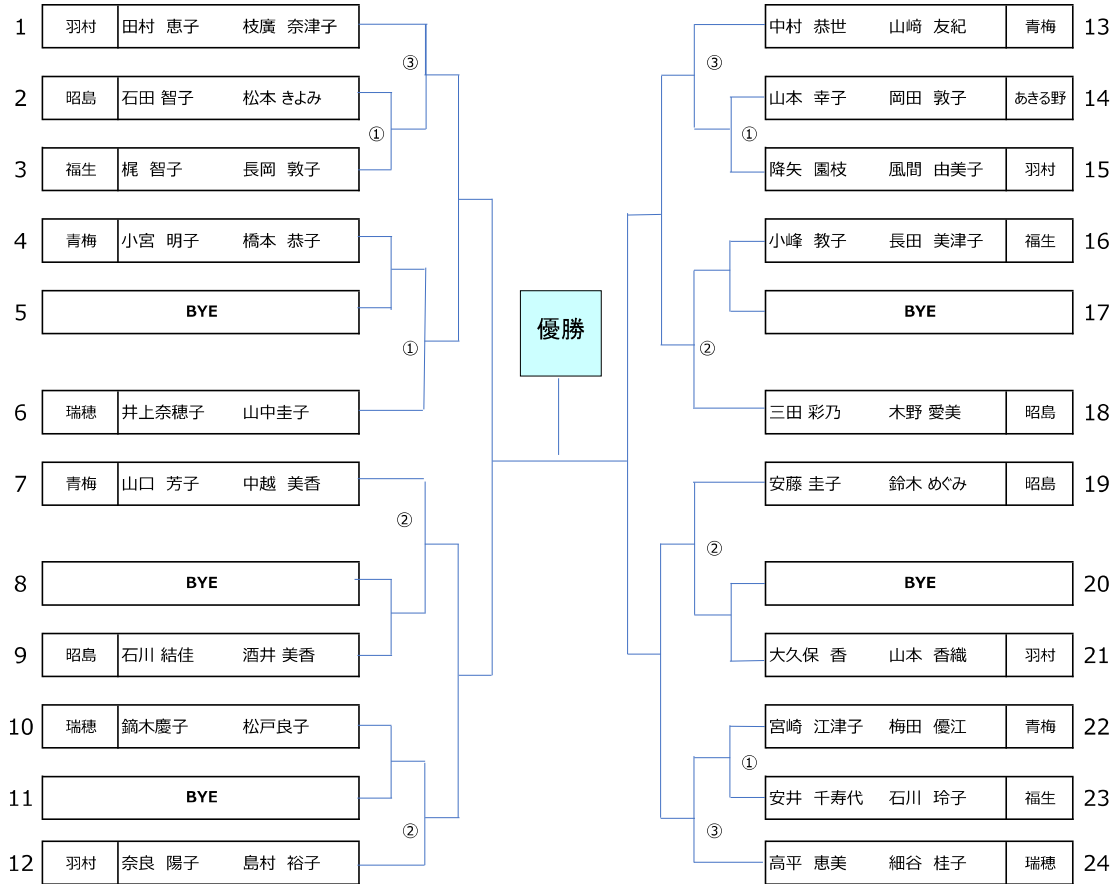

令和8年度 第50回 福生オープンテニス大会 (女子ダブルス)

主催：福生市テニス協会

日時：令和8年5月10日 AM9:00~

場所：武蔵野台テニスコート

予備日：令和8年6月14日 AM9:00~

大会役員責任者

副理事長 安井 千寿代
 審判長 小峰 教子
 運営委員 梶 智子 長岡 敦子

集合時間

開会式 8:45 a m 試合開始 9:00am

競技ルール

- ・6ゲーム1セットマッチ5-5タイブレーク(7ポイント先取)セミアドバンテージ。3位決定戦は行わない
- ・試合前のウォーミングアップはサービス4本のみ。審判はセルフジャッジ。
- ・負傷時の休憩は1回3分以内。試合勝者は速やかにスコア通知とボール返却を本部席まで。

表彰

優勝、準優勝、第三位 (全試合終了後、本部席前にて表彰式を行います)