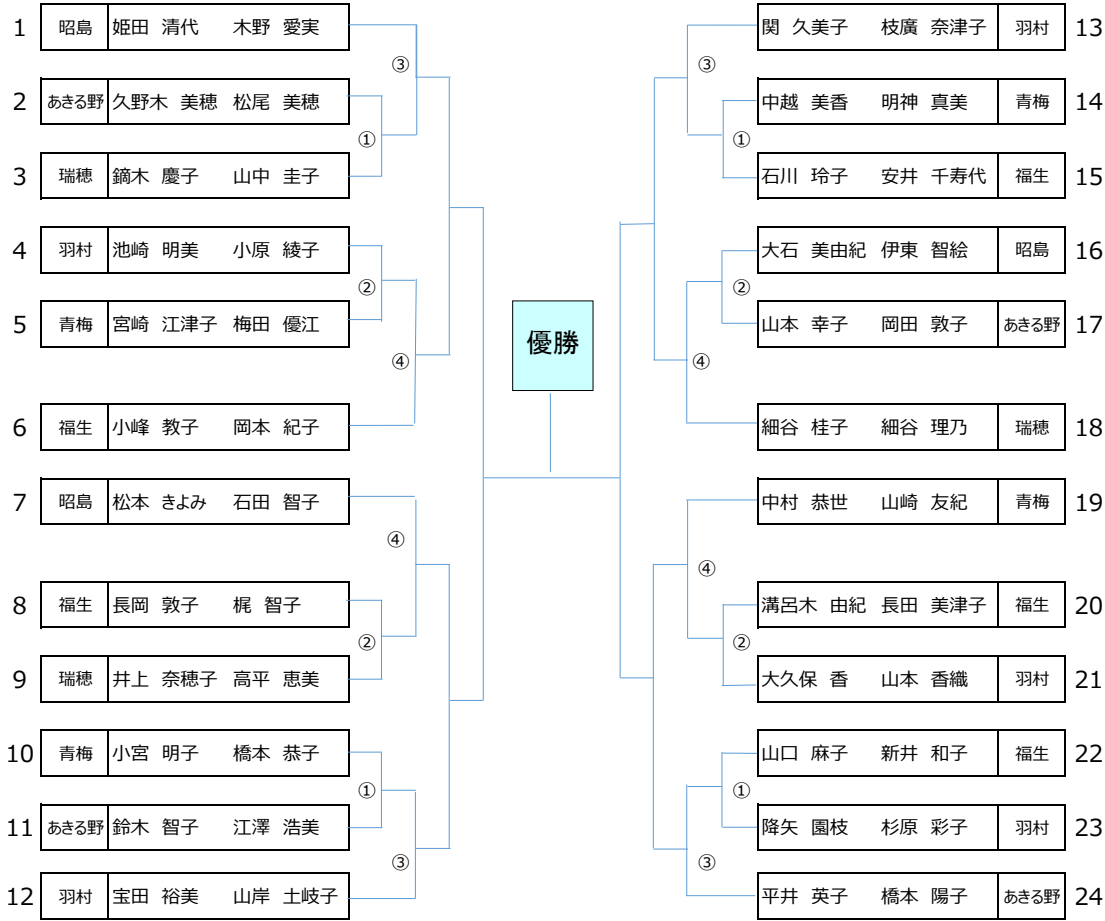

令和6年度 第48回 福生オープンテニス大会 (女子ダブルス)

主催：福生市テニス協会

日時：令和6年5月11日 AM9:00~

場所：福生市武蔵野台テニスコート

予備日：令和6年6月1日 AM9:00~

- 大会役員責任者 副理事長 梶 智子
 審判長 小峰 教子
 運営委員 安井千寿代 石川玲子 長岡敦子
- 集合時間 開会式 9:00am 試合開始 9:15am

① 9:00	①②出場者は開会式に
② 9:00	参加して下さい
③10:00	③④出場者は試合開始予定の
④10:00	10分前までに受付をして下さい

- 競技ルール
 - ・1セットマッチ、6ゲームオールタイプブレーク、7ポイント先取。3位決定戦は行わない
 - ・試合前のウォーミングアップはサービス4本のみ。審判はセルフジャッジ。
 - ・負傷時の休憩は1回3分以内。試合勝者は速やかにスコア通知とボール返却を本部席まで。
- 使用球 DUNLOP FORT
- 表彰 優勝、準優勝、第三位 (全試合終了後、本部席前にて表彰式を行います)
- 参加資格 各テニス団体から事前に申し込み登録のあった者。
- 参加費 1ペア2,000円 当日受付にて各テニス団体ごと一括納入下さい。
- その他
 - ・大会中の事故については主催者は一切責任を負いません。各自安全に。
 - ・当日の悪天候による実施可否の判断は午前7時15分に行います。協会HPにてご確認ください。